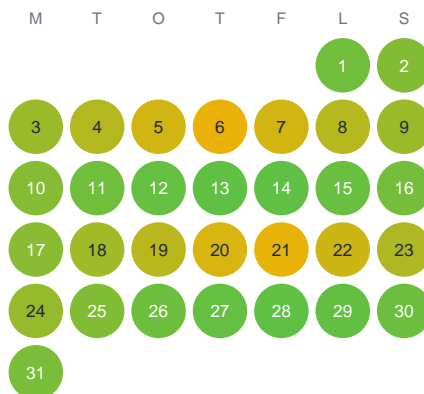

Huggtabell 2026 — Åsslåttjärnarna

Åsslåttjärnarna · Dalarna · huggtabell.se · modell v1 (2026-06)

Januari

Februari

Mars

April

Maj

Juni

Juli

Augusti

September

Oktober

November

December