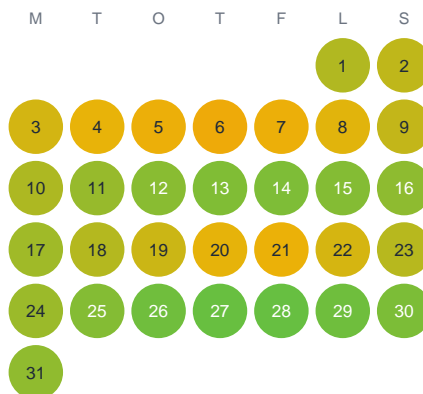

Huggtabell 2026 — Åslatjärnen

Åslatjärnen · Örebro · huggtabell.se · modell v1 (2026-06)

Januari

Februari

Mars

April

Maj

Juni

Juli

Augusti

September

Oktober

November

December