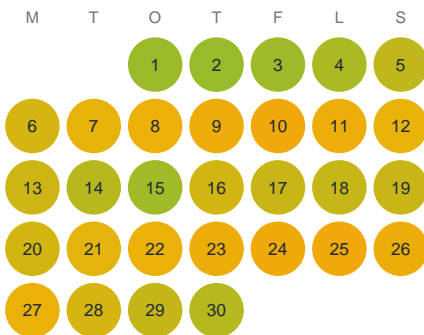

Huggtabell 2026 — Åslatjärnen

Åslatjärnen · Örebro · huggtabell.se · modell v1 (2026-06)

Januari

Februari

Mars

April

Maj

Juni

Juli

Augusti

September

Oktober

November

December