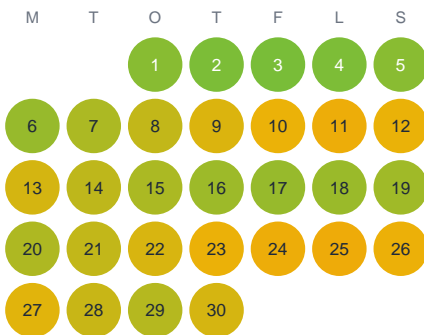

Huggtabell 2026 — Åsjön (södra)

Åsjön (södra) · Kalmar · huggtabell.se · modell v1 (2026-06)

Januari

Februari

Mars

April

Maj

Juni

Juli

Augusti

September

Oktober

November

December