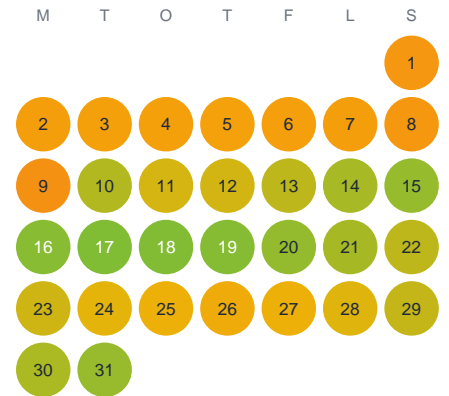

Huggtabell 2026 — Åsjön (södra)

Åsjön (södra) · Kalmar · huggtabell.se · modell v1 (2026-06)

Januari

Februari

Mars

April

Maj

Juni

Juli

Augusti

September

Oktober

November

December