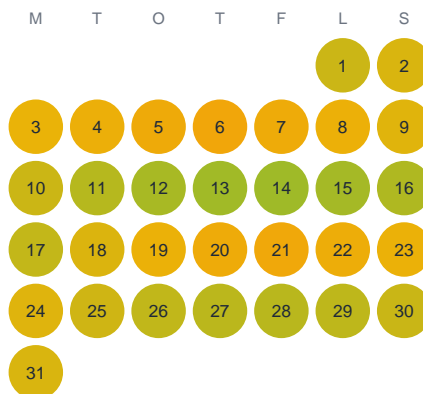

Huggtabell 2026 — Åsjön (södra)

Åsjön (södra) · Kalmar · huggtabell.se · modell v1 (2026-06)

Januari

Februari

Mars

April

Maj

Juni

Juli

Augusti

September

Oktober

November

December