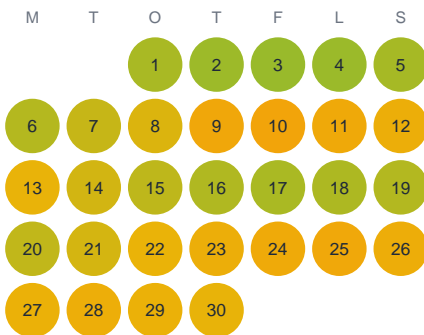

Huggtabell 2026 — Åsgöl

Åsgöl · Kalmar · huggtabell.se · modell v1 (2026-06)

Januari

Februari

Mars

April

Maj

Juni

Juli

Augusti

September

Oktober

November

December