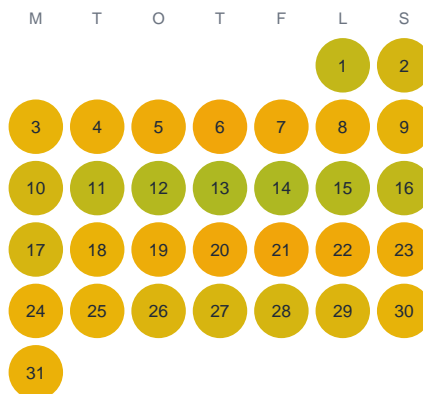

Huggtabell 2026 — Åsgöl

Åsgöl · Kalmar · huggtabell.se · modell v1 (2026-06)

Januari

Februari

Mars

April

Maj

Juni

Juli

Augusti

September

Oktober

November

December