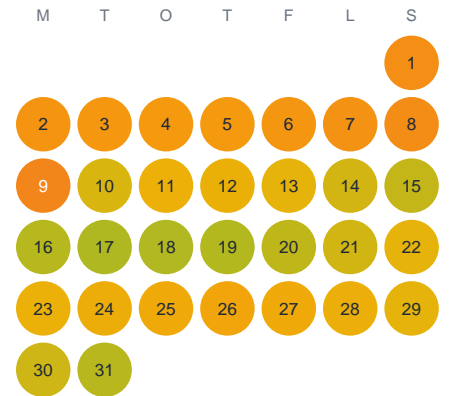

Huggtabell 2026 — Åsgöl

Åsgöl · Kalmar · huggtabell.se · modell v1 (2026-06)

Januari

Februari

Mars

April

Maj

Juni

Juli

Augusti

September

Oktober

November

December