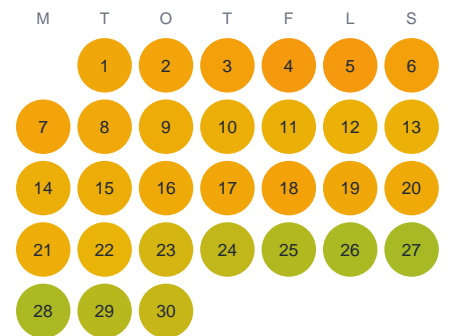

Huggtabell 2026 — Åselet

Åselet · Västerbotten · huggtabell.se · modell v1 (2026-06)

Januari

Februari

Mars

April

Maj

Juni

Juli

Augusti

September

Oktober

November

December