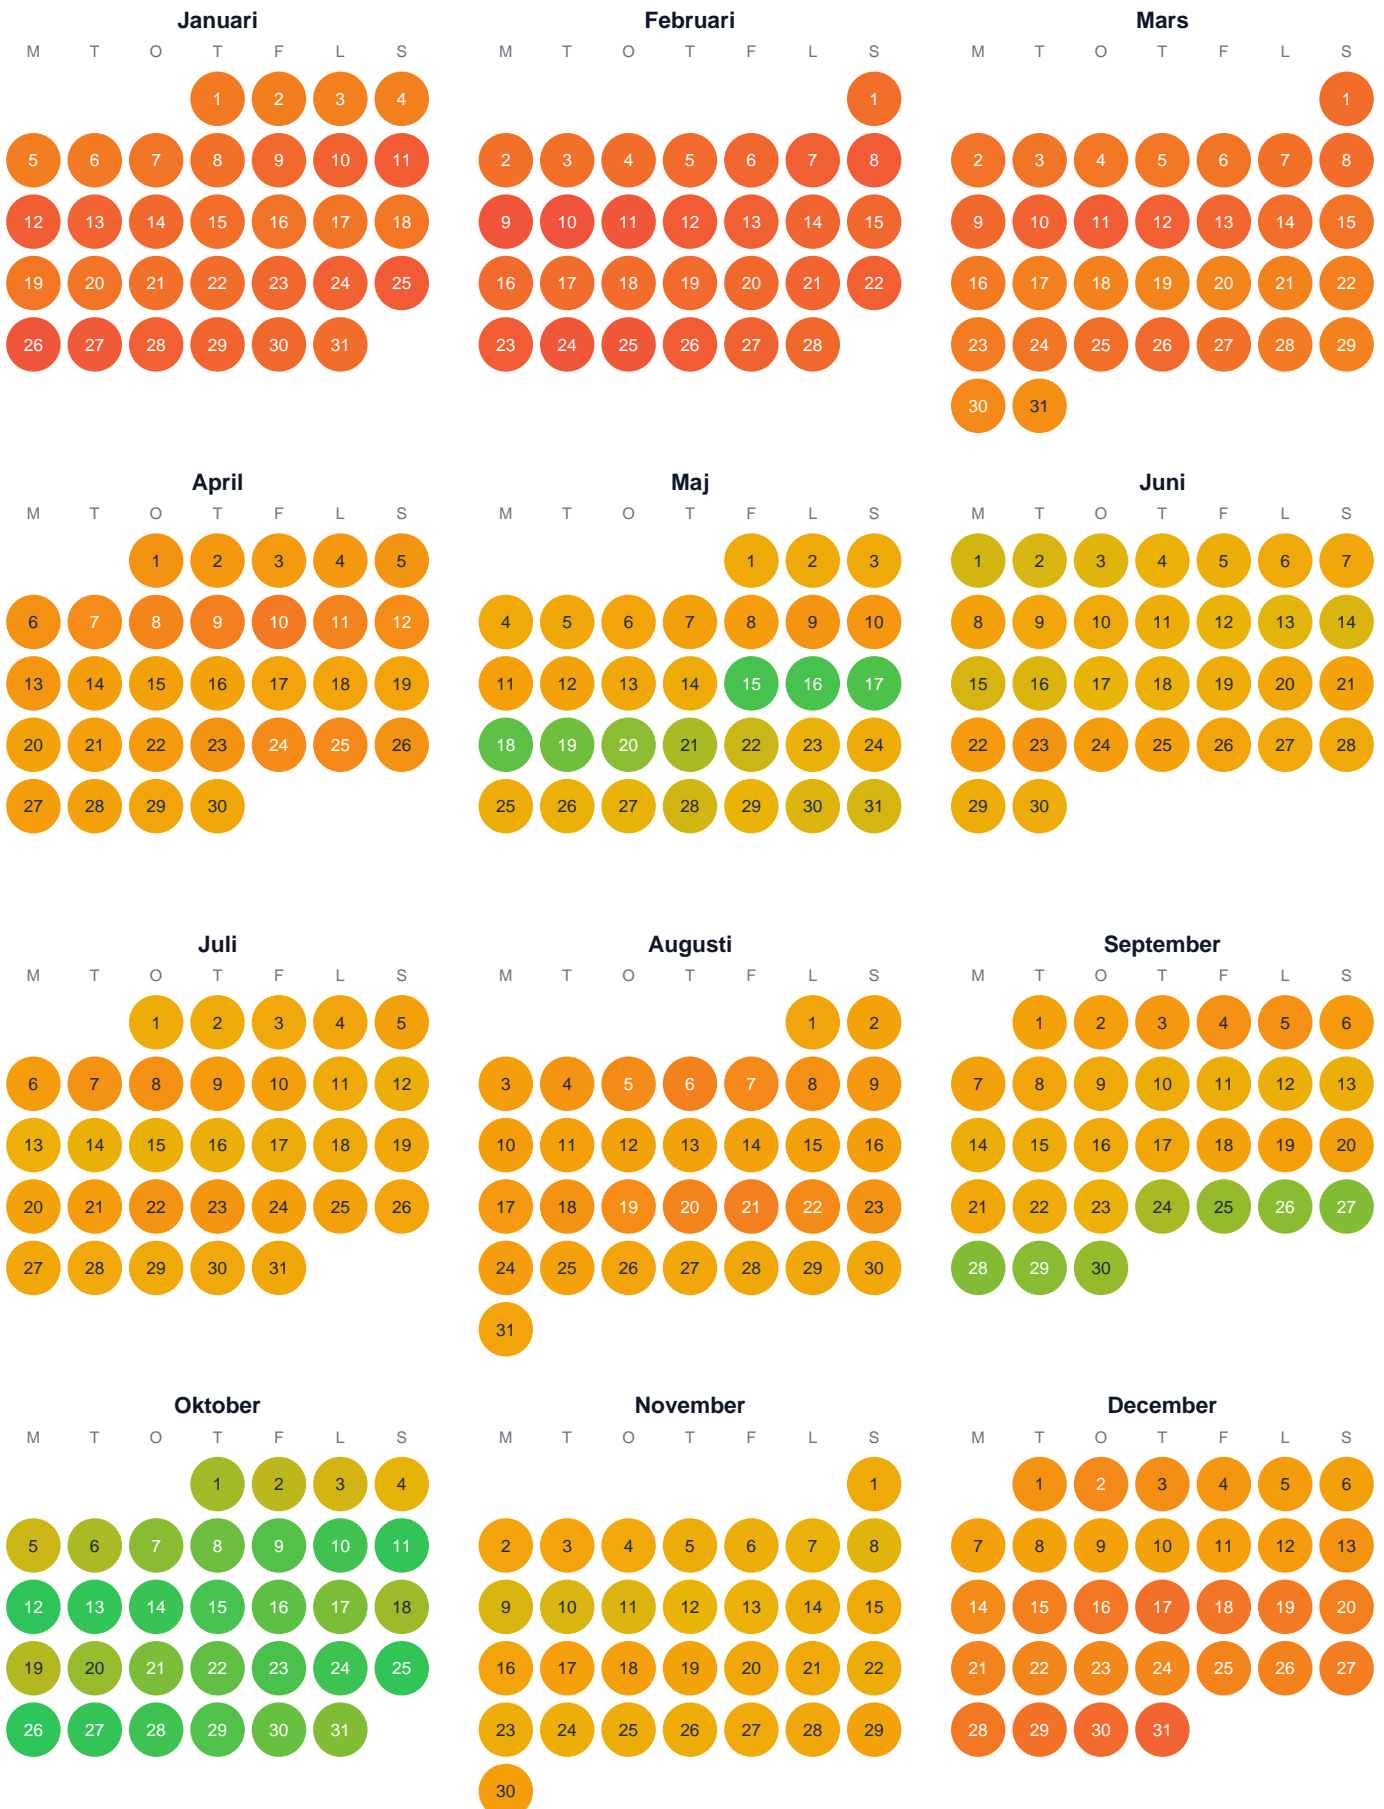

Huggtabell 2026 — Åsele Dämningsområde

Åsele Dämningsområde · Västerbotten · huggtabell.se · modell v1 (2026-06)

Trög Topp