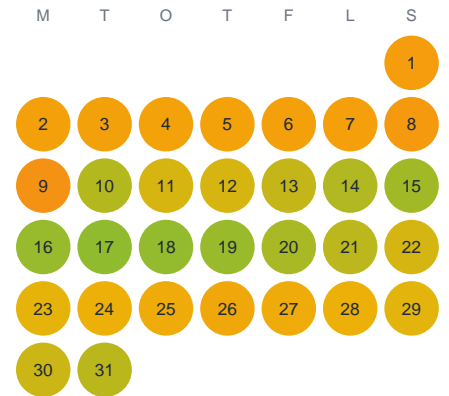

Huggtabell 2026 — Åsagölen

Åsagölen · Jönköping · huggtabell.se · modell v1 (2026-06)

Januari

Februari

Mars

April

Maj

Juni

Juli

Augusti

September

Oktober

November

December