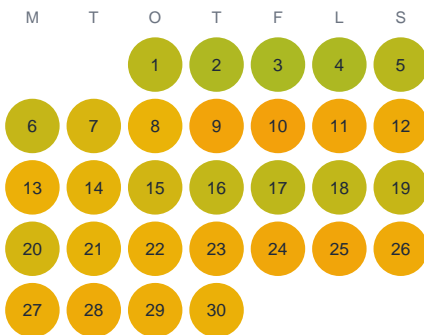

Huggtabell 2026 — Årydsjön

Årydsjön · Kronoberg · huggtabell.se · modell v1 (2026-06)

Januari

Februari

Mars

April

Maj

Juni

Juli

Augusti

September

Oktober

November

December