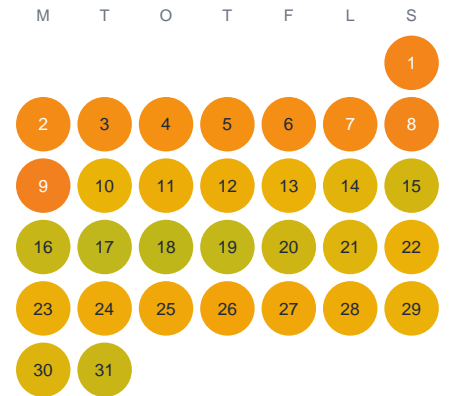

Huggtabell 2026 — Årydsjön

Årydsjön · Kronoberg · huggtabell.se · modell v1 (2026-06)

Januari

Februari

Mars

April

Maj

Juni

Juli

Augusti

September

Oktober

November

December