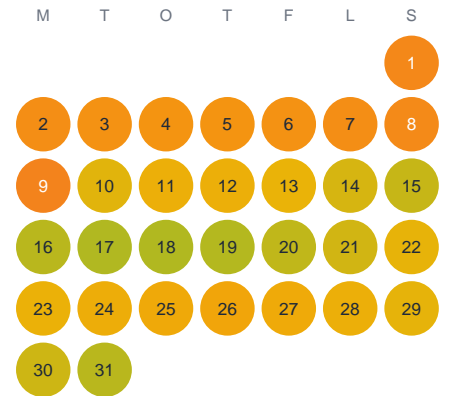

Huggtabell 2026 — Årsjön

Årsjön · Blekinge · huggtabell.se · modell v1 (2026-06)

Januari

Februari

Mars

April

Maj

Juni

Juli

Augusti

September

Oktober

November

December