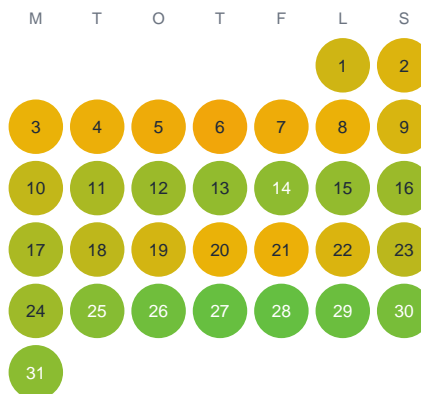

Huggtabell 2026 — Årsjön

Årsjön · Stockholm · huggtabell.se · modell v1 (2026-06)

Januari

Februari

Mars

April

Maj

Juni

Juli

Augusti

September

Oktober

November

December