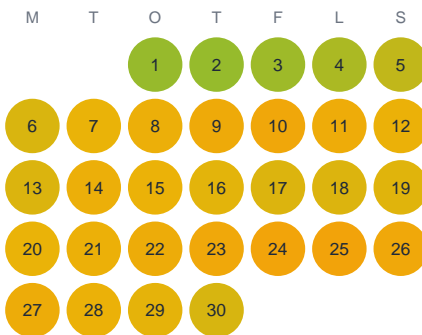

Huggtabell 2026 — Årsjön

Årsjön · Stockholm · huggtabell.se · modell v1 (2026-06)

Januari

Februari

Mars

April

Maj

Juni

Juli

Augusti

September

Oktober

November

December