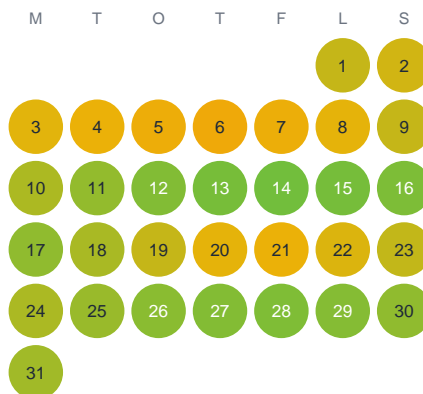

Huggtabell 2026 — Årsjön

Årsjön · Kronoberg · huggtabell.se · modell v1 (2026-06)

Januari

Februari

Mars

April

Maj

Juni

Juli

Augusti

September

Oktober

November

December