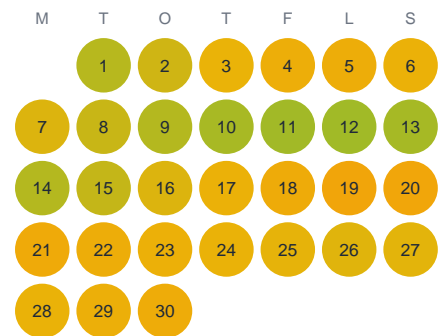

Huggtabell 2026 — Årsjön

Årsjön · Kronoberg · huggtabell.se · modell v1 (2026-06)

Januari

Februari

Mars

April

Maj

Juni

Juli

Augusti

September

Oktober

November

December