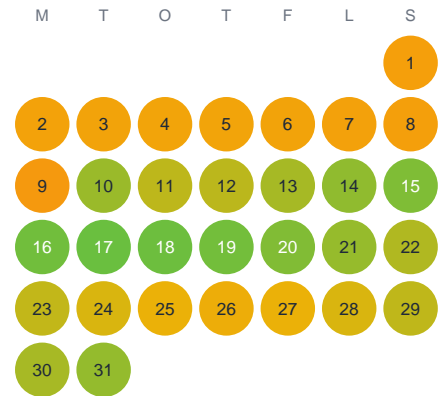

Huggtabell 2026 — Årsjön

Årsjön · Kronoberg · huggtabell.se · modell v1 (2026-06)

Januari

Februari

Mars

April

Maj

Juni

Juli

Augusti

September

Oktober

November

December