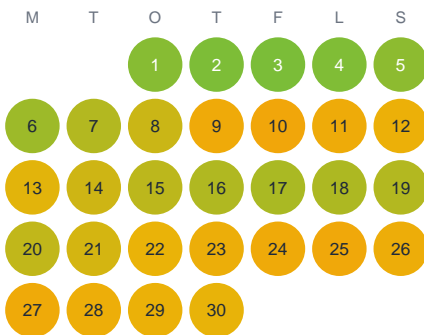

Huggtabell 2026 — Årsjön

Årsjön · Kronoberg · huggtabell.se · modell v1 (2026-06)

Januari

Februari

Mars

April

Maj

Juni

Juli

Augusti

September

Oktober

November

December