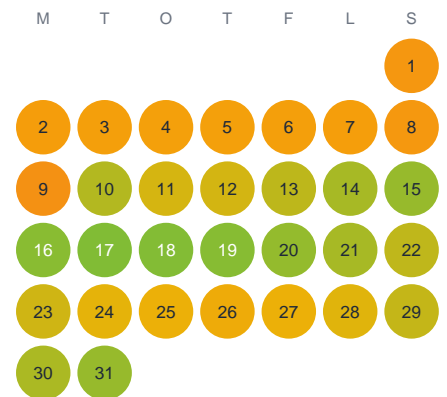

Huggtabell 2026 — Årsetssjön

Årsetssjön · Jönköping · huggtabell.se · modell v1 (2026-06)

Januari

Februari

Mars

April

Maj

Juni

Juli

Augusti

September

Oktober

November

December