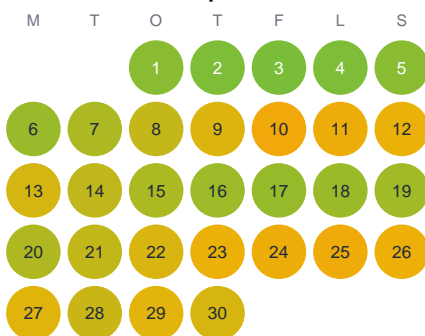

Huggtabell 2026 — Årsetssjön

Årsetssjön · Jönköping · huggtabell.se · modell v1 (2026-06)

Januari

Februari

Mars

April

Maj

Juni

Juli

Augusti

September

Oktober

November

December