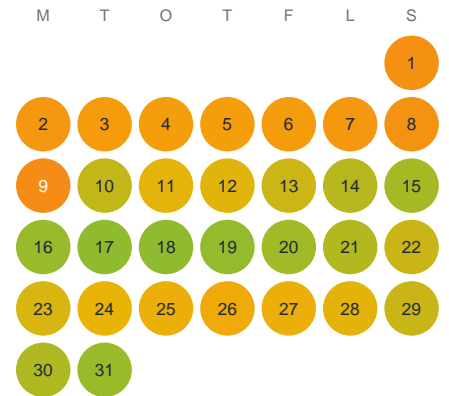

Huggtabell 2026 — Årevedsjön

Årevedsjön · Jönköping · huggtabell.se · modell v1 (2026-06)

Januari

Februari

Mars

April

Maj

Juni

Juli

Augusti

September

Oktober

November

December