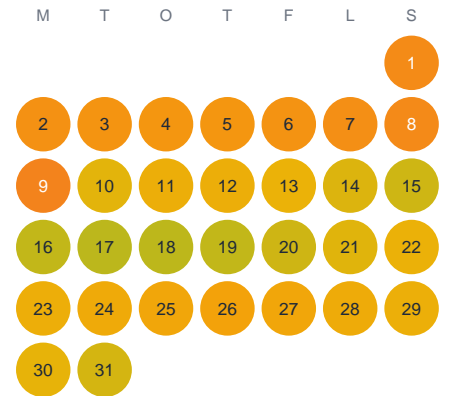

Huggtabell 2026 — Åredasjön

Åredasjön · Kronoberg · huggtabell.se · modell v1 (2026-06)

Januari

Februari

Mars

April

Maj

Juni

Juli

Augusti

September

Oktober

November

December