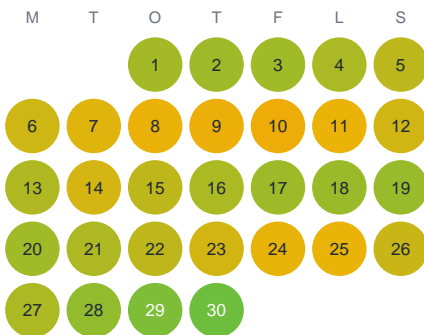

Huggtabell 2026 — Ånstasjön

Ånstasjön · Stockholm · huggtabell.se · modell v1 (2026-06)

Januari

Februari

Mars

April

Maj

Juni

Juli

Augusti

September

Oktober

November

December