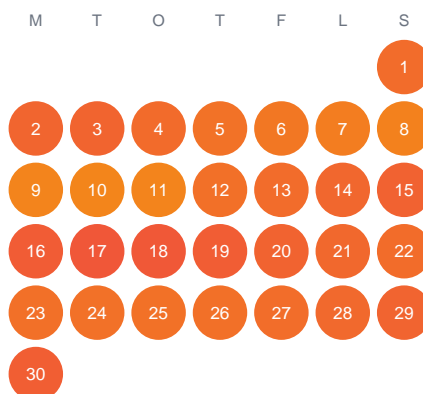

Huggtabell 2026 — Ånstasjön

Ånstasjön · Stockholm · huggtabell.se · modell v1 (2026-06)

Januari

Februari

Mars

April

Maj

Juni

Juli

Augusti

September

Oktober

November

December