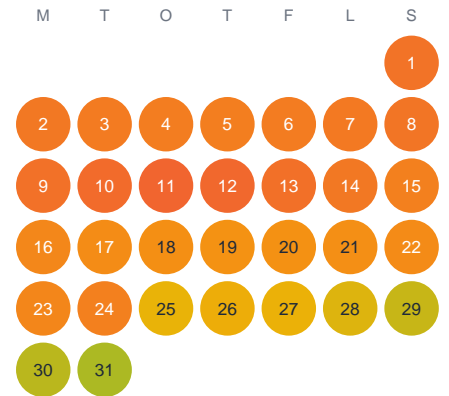

Huggtabell 2026 — Ånstasjön

Ånstasjön · Stockholm · huggtabell.se · modell v1 (2026-06)

Januari

Februari

Mars

April

Maj

Juni

Juli

Augusti

September

Oktober

November

December