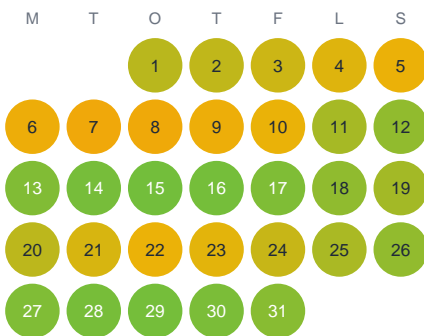

Huggtabell 2026 — Ånstasjön

Ånstasjön · Stockholm · huggtabell.se · modell v1 (2026-06)

Januari

Februari

Mars

April

Maj

Juni

Juli

Augusti

September

Oktober

November

December