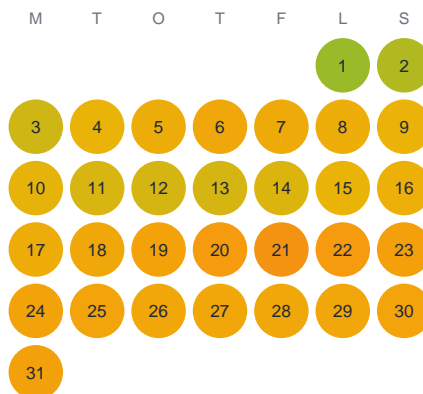

Huggtabell 2026 — Ånstasjön

Ånstasjön · Stockholm · huggtabell.se · modell v1 (2026-06)

Januari

Februari

Mars

April

Maj

Juni

Juli

Augusti

September

Oktober

November

December