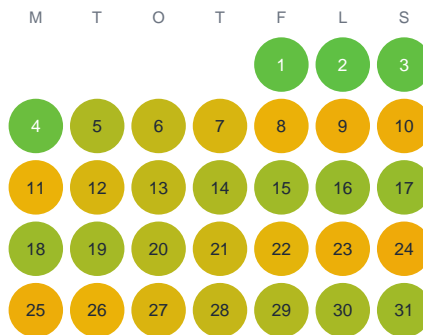

Huggtabell 2026 — Ånstasjön

Ånstasjön · Stockholm · huggtabell.se · modell v1 (2026-06)

Januari

Februari

Mars

April

Maj

Juni

Juli

Augusti

September

Oktober

November

December