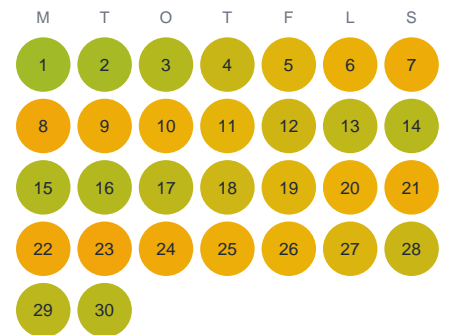

Huggtabell 2026 — Ånstasjön

Ånstasjön · Stockholm · huggtabell.se · modell v1 (2026-06)

Januari

Februari

Mars

April

Maj

Juni

Juli

Augusti

September

Oktober

November

December