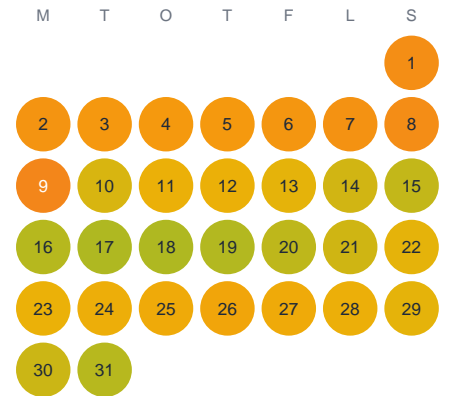

Huggtabell 2026 — Ånglegöl

Ånglegöl · Kalmar · huggtabell.se · modell v1 (2026-06)

Januari

Februari

Mars

April

Maj

Juni

Juli

Augusti

September

Oktober

November

December