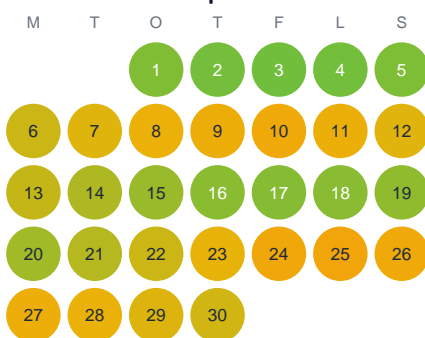

Huggtabell 2026 — Åmossarna

Åmossarna · Skåne · huggtabell.se · modell v1 (2026-06)

Januari

Februari

Mars

April

Maj

Juni

Juli

Augusti

September

Oktober

November

December