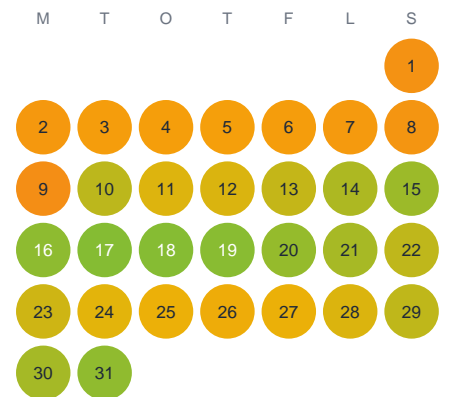

Huggtabell 2026 — Åmossarna

Åmossarna · Skåne · huggtabell.se · modell v1 (2026-06)

Januari

Februari

Mars

April

Maj

Juni

Juli

Augusti

September

Oktober

November

December