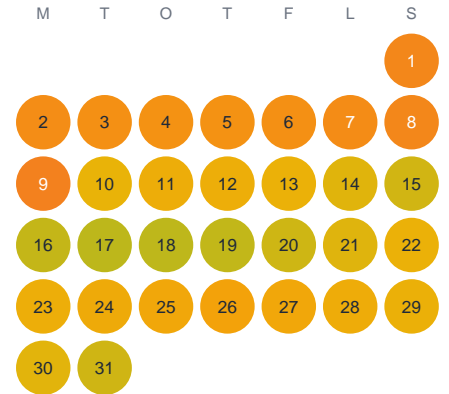

Huggtabell 2026 — Åmen

Åmen · Kronoberg · huggtabell.se · modell v1 (2026-06)

Januari

Februari

Mars

April

Maj

Juni

Juli

Augusti

September

Oktober

November

December