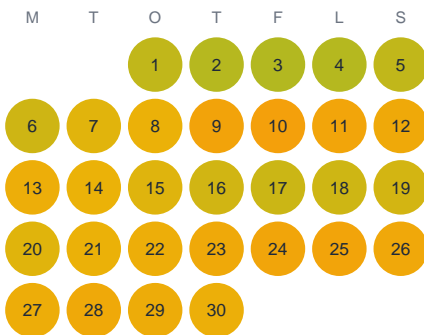

Huggtabell 2026 — Åmen

Åmen · Kronoberg · huggtabell.se · modell v1 (2026-06)

Januari

Februari

Mars

April

Maj

Juni

Juli

Augusti

September

Oktober

November

December