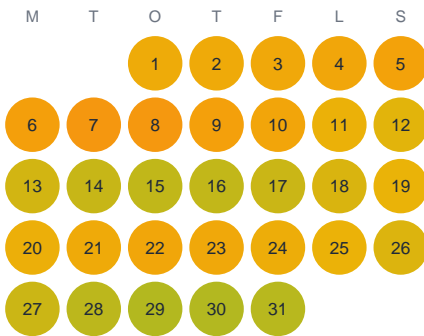

Huggtabell 2026 — Åmen

Åmen · Kronoberg · huggtabell.se · modell v1 (2026-06)

Januari

Februari

Mars

April

Maj

Juni

Juli

Augusti

September

Oktober

November

December