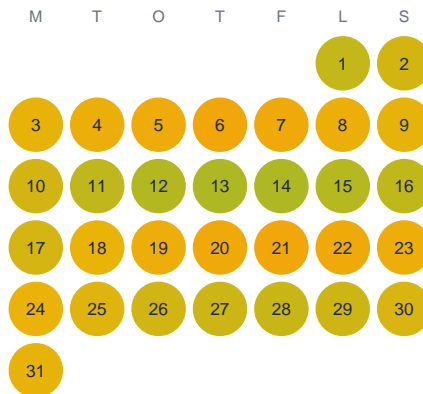

Huggtabell 2026 — Åmen

Åmen · Kronoberg · huggtabell.se · modell v1 (2026-06)

Januari

Februari

Mars

April

Maj

Juni

Juli

Augusti

September

Oktober

November

December