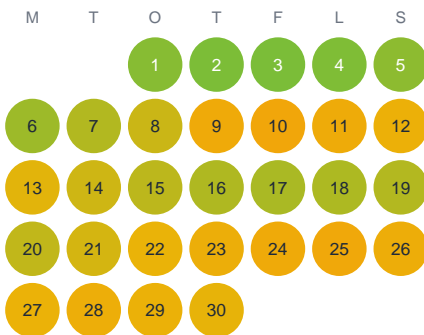

Huggtabell 2026 — Ålsjön

Ålsjön · Halland · huggtabell.se · modell v1 (2026-06)

Januari

Februari

Mars

April

Maj

Juni

Juli

Augusti

September

Oktober

November

December