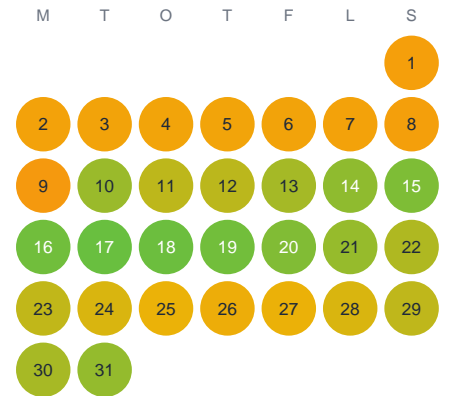

Huggtabell 2026 — Ålsjön

Ålsjön · Halland · huggtabell.se · modell v1 (2026-06)

Januari

Februari

Mars

April

Maj

Juni

Juli

Augusti

September

Oktober

November

December