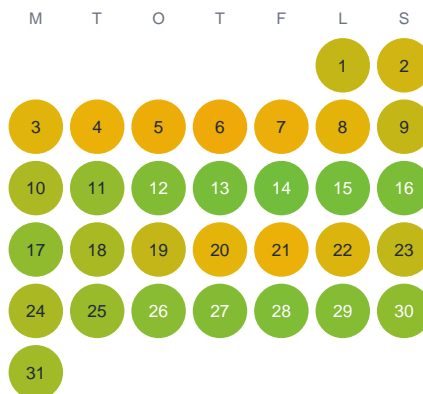

Huggtabell 2026 — Ålsjön

Ålsjön · Halland · huggtabell.se · modell v1 (2026-06)

Januari

Februari

Mars

April

Maj

Juni

Juli

Augusti

September

Oktober

November

December