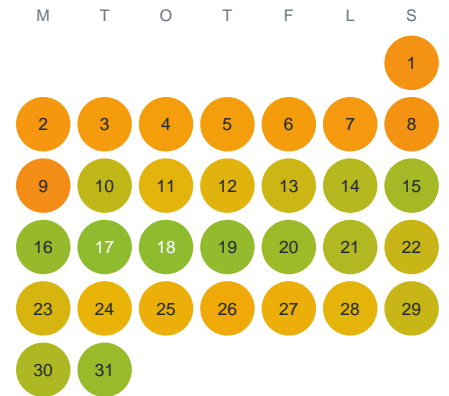

Huggtabell 2026 — Ålsjön

Ålsjön · Jönköping · huggtabell.se · modell v1 (2026-06)

Januari

Februari

Mars

April

Maj

Juni

Juli

Augusti

September

Oktober

November

December