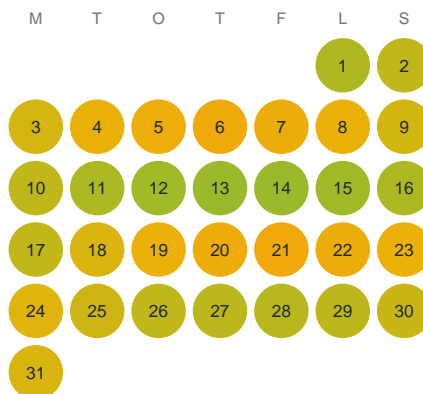

Huggtabell 2026 — Ålevatten

Ålevatten · Västra Götaland · huggtabell.se · modell v1 (2026-06)

Januari

Februari

Mars

April

Maj

Juni

Juli

Augusti

September

Oktober

November

December