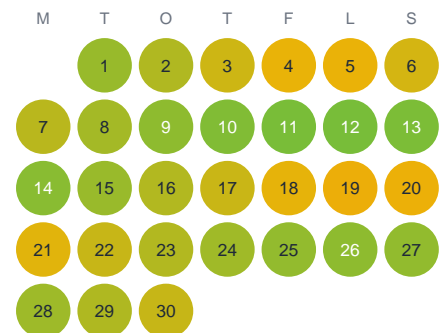

Huggtabell 2026 — Ålevatten

Ålevatten · Västra Götaland · huggtabell.se · modell v1 (2026-06)

Januari

Februari

Mars

April

Maj

Juni

Juli

Augusti

September

Oktober

November

December