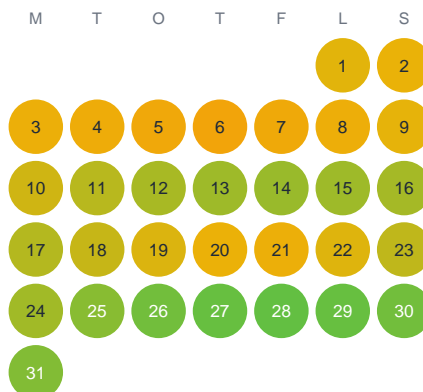

Huggtabell 2026 — Ålevatten

Ålevatten · Västra Götaland · huggtabell.se · modell v1 (2026-06)

Januari

Februari

Mars

April

Maj

Juni

Juli

Augusti

September

Oktober

November

December