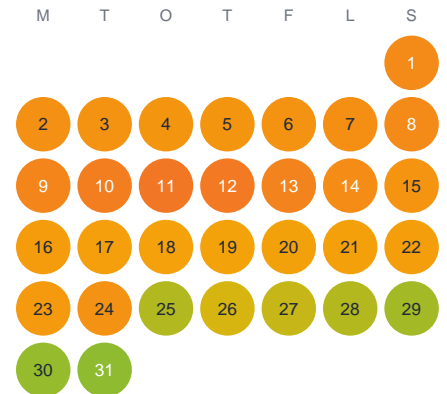

Huggtabell 2026 — Ålevatten

Ålevatten · Västra Götaland · huggtabell.se · modell v1 (2026-06)

Januari

Februari

Mars

April

Maj

Juni

Juli

Augusti

September

Oktober

November

December