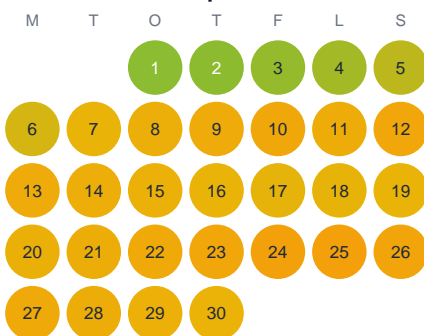

Huggtabell 2026 — Ålevatten

Ålevatten · Västra Götaland · huggtabell.se · modell v1 (2026-06)

Januari

Februari

Mars

April

Maj

Juni

Juli

Augusti

September

Oktober

November

December