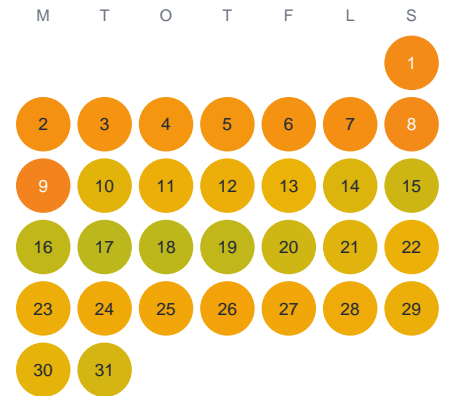

Huggtabell 2026 — Ålegöl

Ålegöl · Kalmar · huggtabell.se · modell v1 (2026-06)

Januari

Februari

Mars

April

Maj

Juni

Juli

Augusti

September

Oktober

November

December