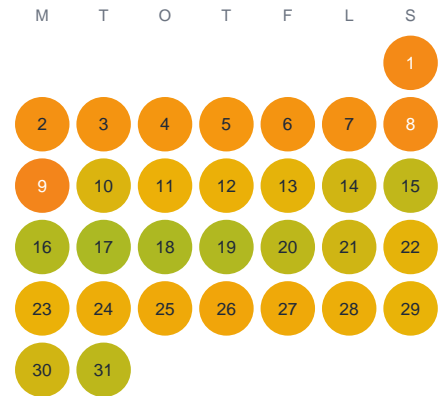

Huggtabell 2026 — Ålasjön

Ålasjön · Blekinge · huggtabell.se · modell v1 (2026-06)

Januari

Februari

Mars

April

Maj

Juni

Juli

Augusti

September

Oktober

November

December