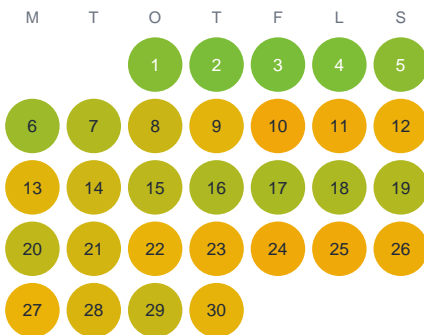

Huggtabell 2026 — Ålarydssjön

Ålarydssjön · Jönköping · huggtabell.se · modell v1 (2026-06)

Januari

Februari

Mars

April

Maj

Juni

Juli

Augusti

September

Oktober

November

December