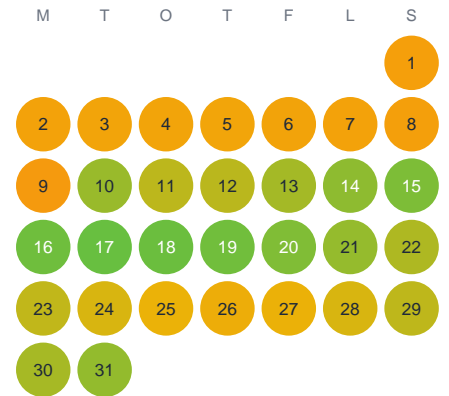

Huggtabell 2026 — Ålarydssjön

Ålarydssjön · Jönköping · huggtabell.se · modell v1 (2026-06)

Januari

Februari

Mars

April

Maj

Juni

Juli

Augusti

September

Oktober

November

December