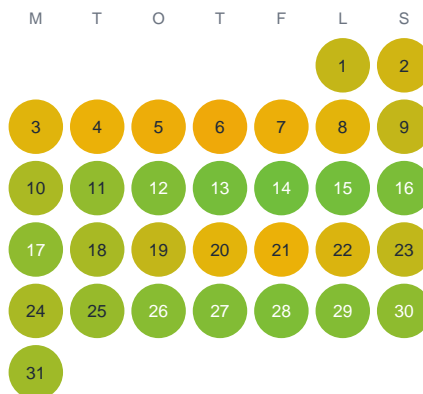

Huggtabell 2026 — Ålarydssjön

Ålarydssjön · Jönköping · huggtabell.se · modell v1 (2026-06)

Januari

Februari

Mars

April

Maj

Juni

Juli

Augusti

September

Oktober

November

December