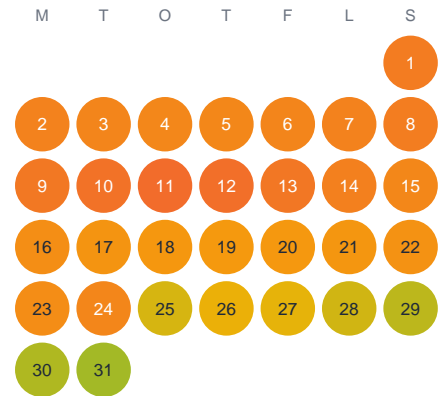

Huggtabell 2026 — Åkervrïsten

Åkervrïsten · Kalmar · huggtabell.se · modell v1 (2026-06)

Januari

Februari

Mars

April

Maj

Juni

Juli

Augusti

September

Oktober

November

December