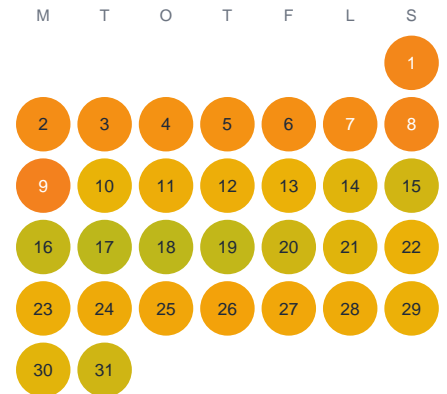

Huggtabell 2026 — Åkersjön

Åkersjön · Kronoberg · huggtabell.se · modell v1 (2026-06)

Januari

Februari

Mars

April

Maj

Juni

Juli

Augusti

September

Oktober

November

December