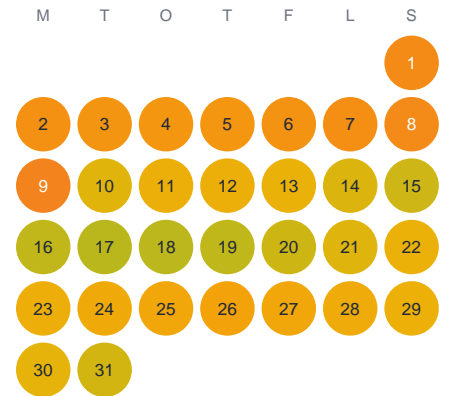

Huggtabell 2026 — Åkergöl

Åkergöl · Kalmar · huggtabell.se · modell v1 (2026-06)

Januari

Februari

Mars

April

Maj

Juni

Juli

Augusti

September

Oktober

November

December