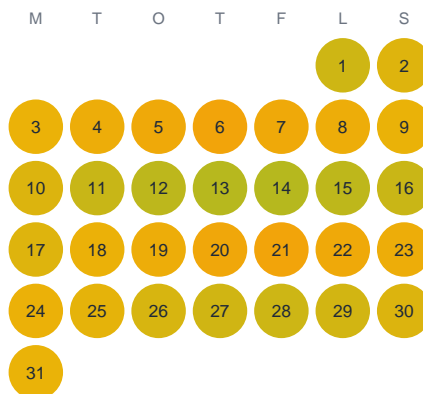

Huggtabell 2026 — Åkerbysjön

Åkerbysjön · Uppsala · huggtabell.se · modell v1 (2026-06)

Januari

Februari

Mars

April

Maj

Juni

Juli

Augusti

September

Oktober

November

December