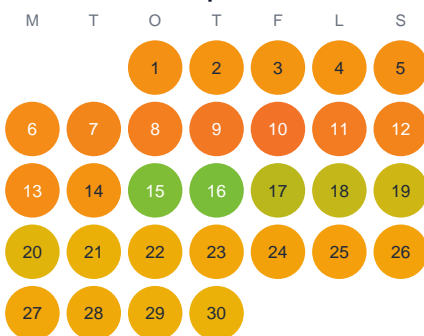

Huggtabell 2026 — Åkerbysjön

Åkerbysjön · Uppsala · huggtabell.se · modell v1 (2026-06)

Januari

Februari

Mars

April

Maj

Juni

Juli

Augusti

September

Oktober

November

December