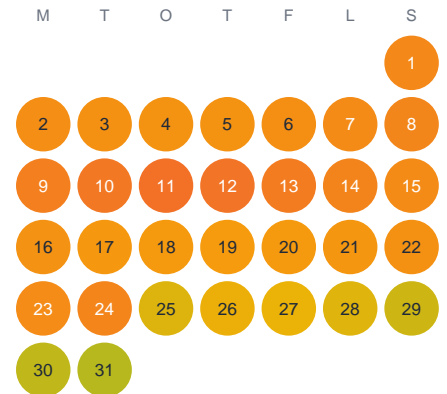

Huggtabell 2026 — Ågestasjön

Ågestasjön · Stockholm · huggtabell.se · modell v1 (2026-06)

Januari

Februari

Mars

April

Maj

Juni

Juli

Augusti

September

Oktober

November

December