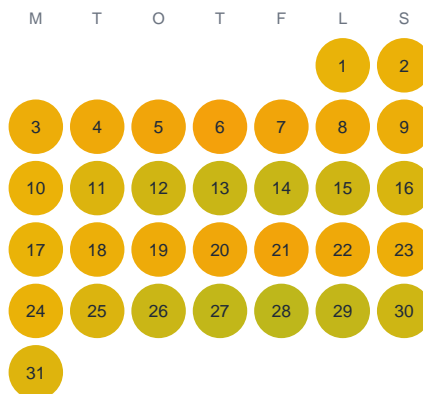

Huggtabell 2026 — Ågestasjön

Ågestasjön · Stockholm · huggtabell.se · modell v1 (2026-06)

Januari

Februari

Mars

April

Maj

Juni

Juli

Augusti

September

Oktober

November

December