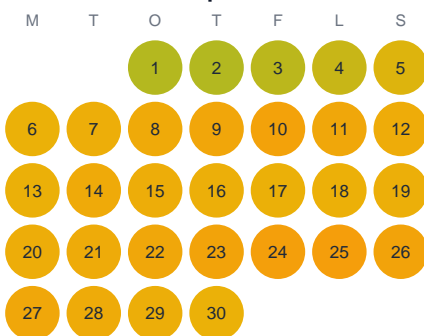

Huggtabell 2026 — Ågestasjön

Ågestasjön · Stockholm · huggtabell.se · modell v1 (2026-06)

Januari

Februari

Mars

April

Maj

Juni

Juli

Augusti

September

Oktober

November

December