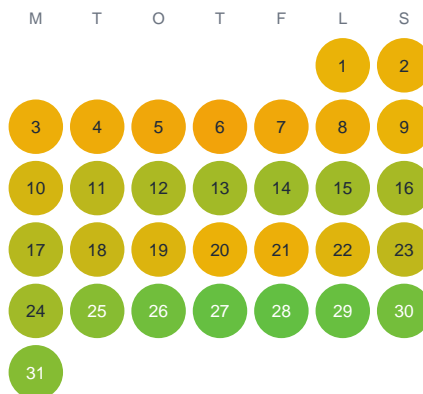

Huggtabell 2026 — Ådran

Ådran · Stockholm · huggtabell.se · modell v1 (2026-06)

Januari

Februari

Mars

April

Maj

Juni

Juli

Augusti

September

Oktober

November

December