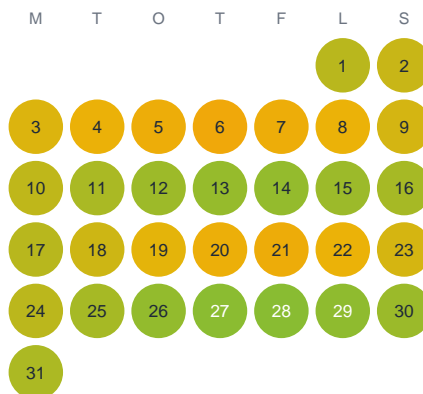

Huggtabell 2026 — Åbydammen

Åbydammen · Örebro · huggtabell.se · modell v1 (2026-06)

Januari

Februari

Mars

April

Maj

Juni

Juli

Augusti

September

Oktober

November

December