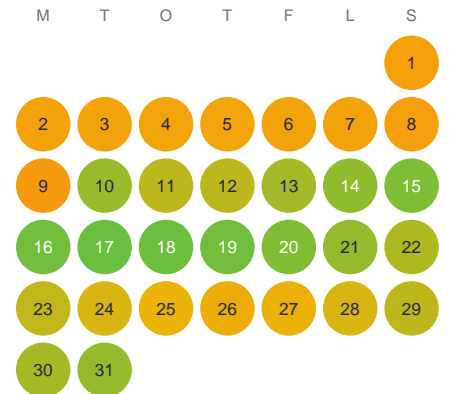

Huggtabell 2026 — Åbodasjön

Åbodasjön · Kronoberg · huggtabell.se · modell v1 (2026-06)

Januari

Februari

Mars

April

Maj

Juni

Juli

Augusti

September

Oktober

November

December