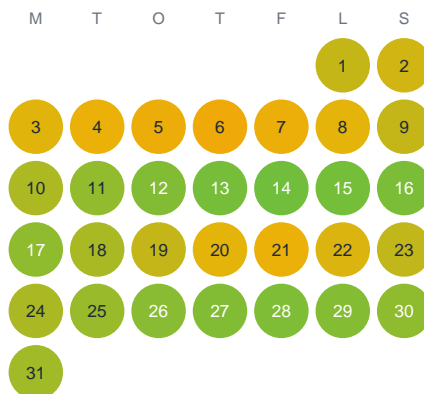

Huggtabell 2026 — Åbodasjön

Åbodasjön · Kronoberg · huggtabell.se · modell v1 (2026-06)

Januari

Februari

Mars

April

Maj

Juni

Juli

Augusti

September

Oktober

November

December