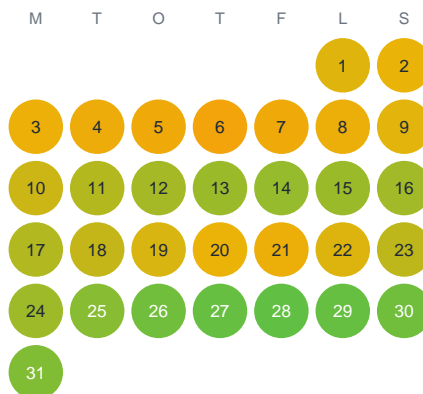

Huggtabell 2026 — Ässjön

Ässjön · Värmland · huggtabell.se · modell v1 (2026-06)

Januari

Februari

Mars

April

Maj

Juni

Juli

Augusti

September

Oktober

November

December