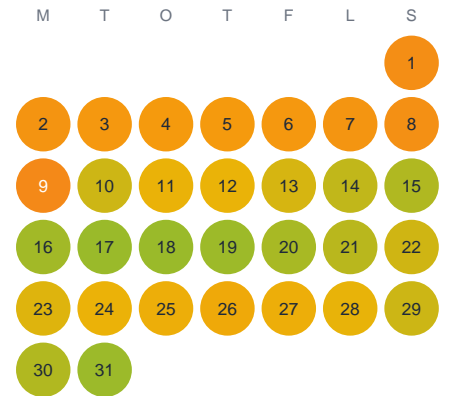

Huggtabell 2026 — Äspesjön

Äspesjön · Kronoberg · huggtabell.se · modell v1 (2026-06)

Januari

Februari

Mars

April

Maj

Juni

Juli

Augusti

September

Oktober

November

December