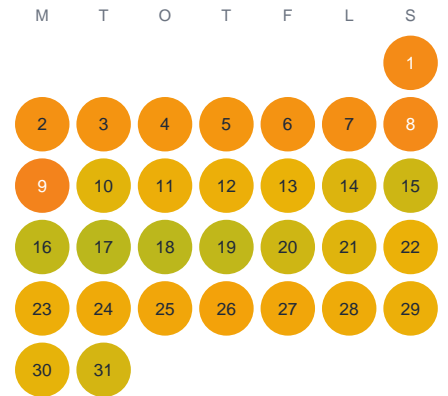

Huggtabell 2026 — Äshultasjön

Äshultasjön · Kalmar · huggtabell.se · modell v1 (2026-06)

Januari

Februari

Mars

April

Maj

Juni

Juli

Augusti

September

Oktober

November

December