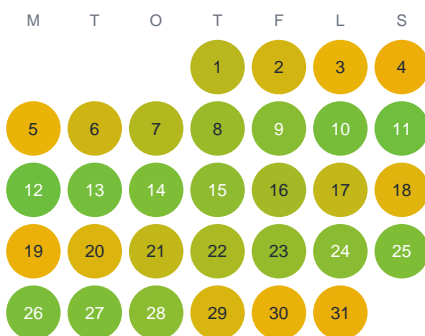

Huggtabell 2026 — Ärsöjärvet

Ärsöjärvet · Norrbotten · huggtabell.se · modell v1 (2026-06)

Januari

Februari

Mars

April

Maj

Juni

Juli

Augusti

September

Oktober

November

December