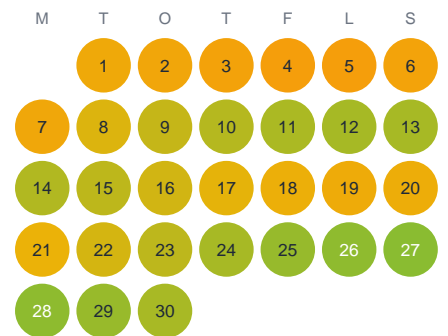

Huggtabell 2026 — Ärsöjärvet

Ärsöjärvet · Norrbotten · huggtabell.se · modell v1 (2026-06)

Januari

Februari

Mars

April

Maj

Juni

Juli

Augusti

September

Oktober

November

December