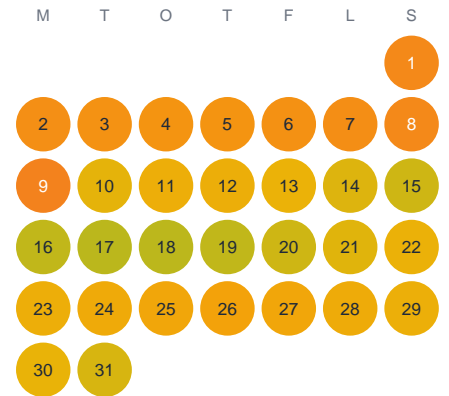

Huggtabell 2026 — Äntasjön

Äntasjön · Halland · huggtabell.se · modell v1 (2026-06)

Januari

Februari

Mars

April

Maj

Juni

Juli

Augusti

September

Oktober

November

December