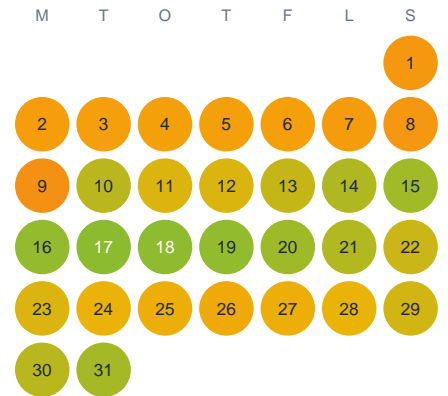

Huggtabell 2026 — Äntasjön

Äntasjön · Halland · huggtabell.se · modell v1 (2026-06)

Januari

Februari

Mars

April

Maj

Juni

Juli

Augusti

September

Oktober

November

December