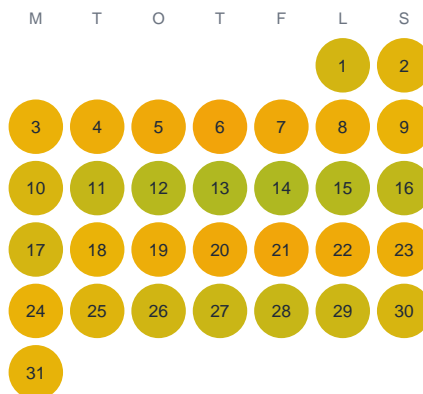

Huggtabell 2026 — Äntasjön

Äntasjön · Halland · huggtabell.se · modell v1 (2026-06)

Januari

Februari

Mars

April

Maj

Juni

Juli

Augusti

September

Oktober

November

December