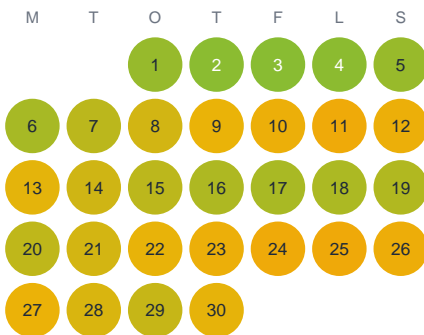

Huggtabell 2026 — Äntasjön

Äntasjön · Halland · huggtabell.se · modell v1 (2026-06)

Januari

Februari

Mars

April

Maj

Juni

Juli

Augusti

September

Oktober

November

December