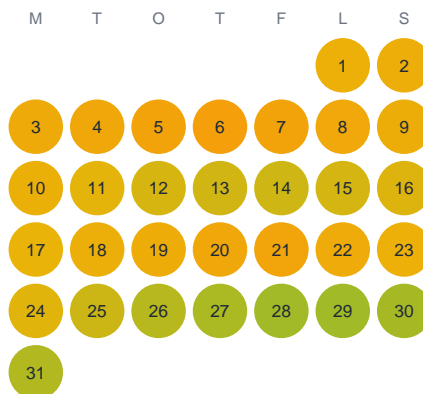

Huggtabell 2026 — Ängstjärn

Ängstjärn · Värmland · huggtabell.se · modell v1 (2026-06)

Januari

Februari

Mars

April

Maj

Juni

Juli

Augusti

September

Oktober

November

December