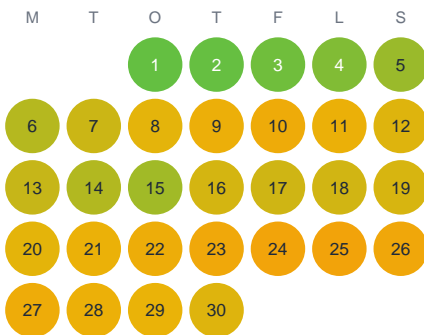

Huggtabell 2026 — Ängsjön

Ängsjön · Värmland · huggtabell.se · modell v1 (2026-06)

Januari

Februari

Mars

April

Maj

Juni

Juli

Augusti

September

Oktober

November

December