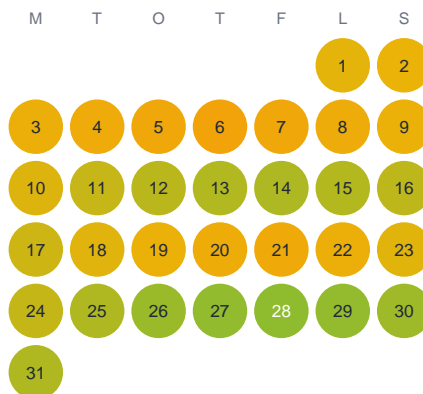

Huggtabell 2026 — Ängsjön

Ängsjön · Värmland · huggtabell.se · modell v1 (2026-06)

Januari

Februari

Mars

April

Maj

Juni

Juli

Augusti

September

Oktober

November

December