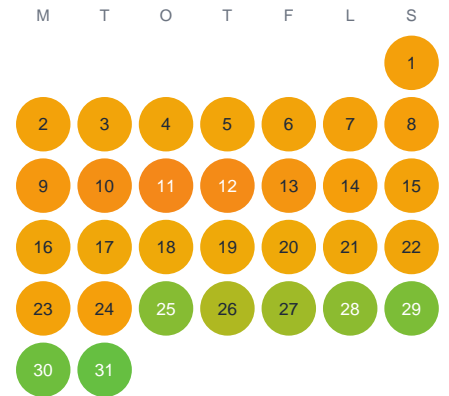

Huggtabell 2026 — Ängsjön

Ängsjön · Värmland · huggtabell.se · modell v1 (2026-06)

Januari

Februari

Mars

April

Maj

Juni

Juli

Augusti

September

Oktober

November

December