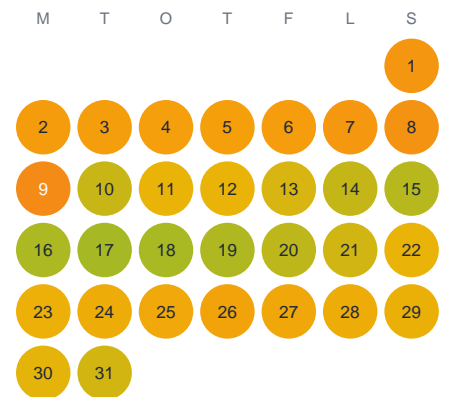

Huggtabell 2026 — Änghultasjön

Änghultasjön · Kronoberg · huggtabell.se · modell v1 (2026-06)

Januari

Februari

Mars

April

Maj

Juni

Juli

Augusti

September

Oktober

November

December