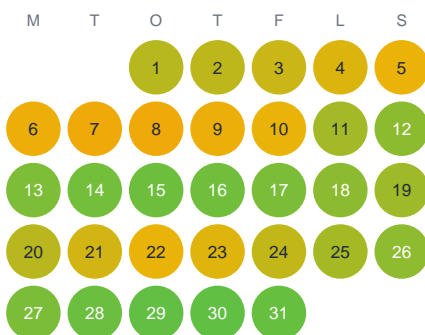

Huggtabell 2026 — Ändlöstjärnen

Ändlöstjärnen · Dalarna · huggtabell.se · modell v1 (2026-06)

Januari

Februari

Mars

April

Maj

Juni

Juli

Augusti

September

Oktober

November

December