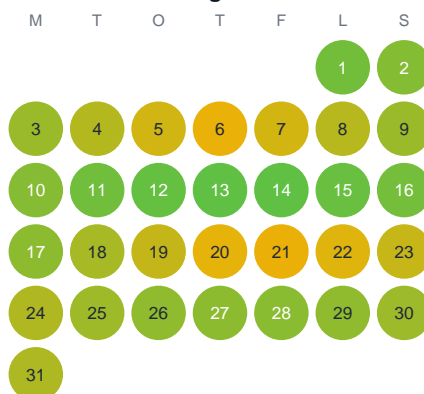

Huggtabell 2026 — Ändlöstjärnen

Ändlöstjärnen · Dalarna · huggtabell.se · modell v1 (2026-06)

Januari

Februari

Mars

April

Maj

Juni

Juli

Augusti

September

Oktober

November

December