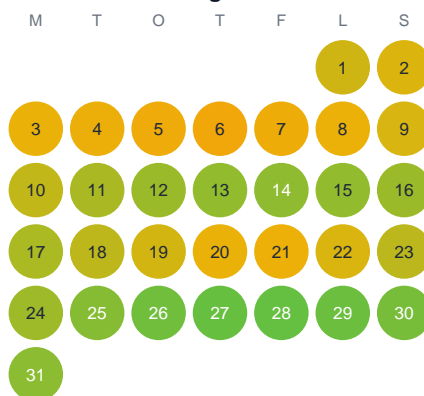

Huggtabell 2026 — Ämtsjön

Ämtsjön · Värmland · huggtabell.se · modell v1 (2026-06)

Januari

Februari

Mars

April

Maj

Juni

Juli

Augusti

September

Oktober

November

December