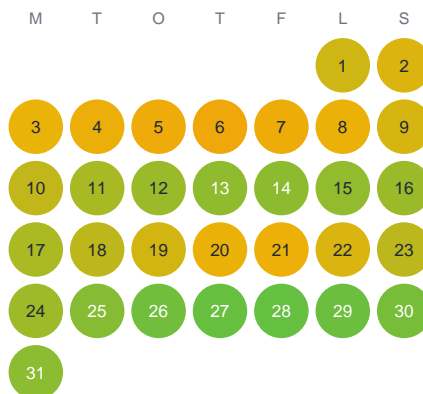

Huggtabell 2026 — Ämten

Ämten · Örebro · huggtabell.se · modell v1 (2026-06)

Januari

Februari

Mars

April

Maj

Juni

Juli

Augusti

September

Oktober

November

December