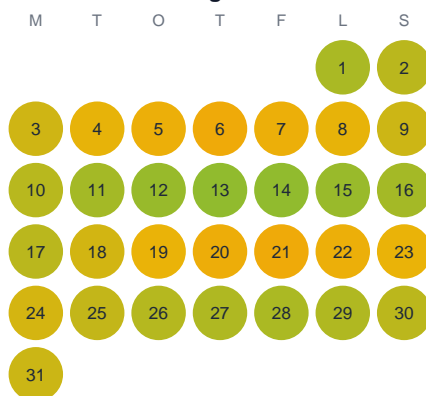

Huggtabell 2026 — Ältebosjön

Ältebosjön · Gävleborg · huggtabell.se · modell v1 (2026-06)

Januari

Februari

Mars

April

Maj

Juni

Juli

Augusti

September

Oktober

November

December