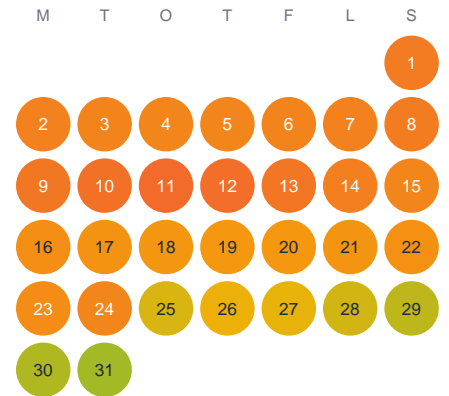

Huggtabell 2026 — Ältasjön

Ältasjön · Stockholm · huggtabell.se · modell v1 (2026-06)

Januari

Februari

Mars

April

Maj

Juni

Juli

Augusti

September

Oktober

November

December