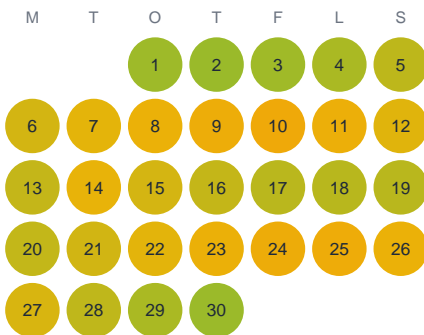

Huggtabell 2026 — Ältasjön

Ältasjön · Stockholm · huggtabell.se · modell v1 (2026-06)

Januari

Februari

Mars

April

Maj

Juni

Juli

Augusti

September

Oktober

November

December