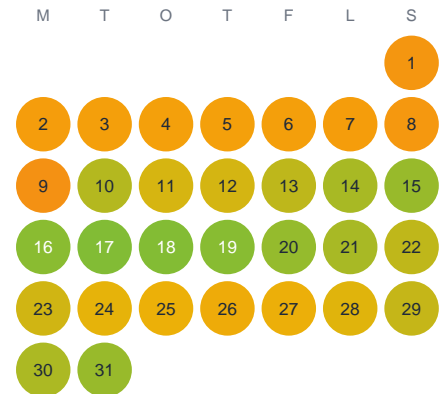

Huggtabell 2026 — Ältasjön

Ältasjön · Kronoberg · huggtabell.se · modell v1 (2026-06)

Januari

Februari

Mars

April

Maj

Juni

Juli

Augusti

September

Oktober

November

December