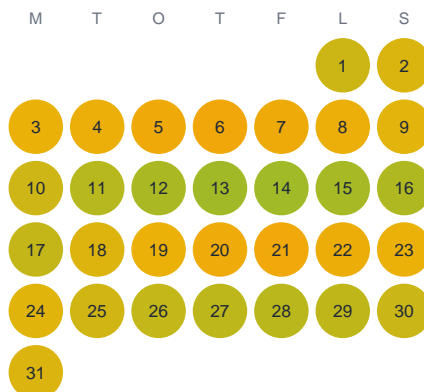

Huggtabell 2026 — Ältasjön

Ältasjön · Kronoberg · huggtabell.se · modell v1 (2026-06)

Januari

Februari

Mars

April

Maj

Juni

Juli

Augusti

September

Oktober

November

December