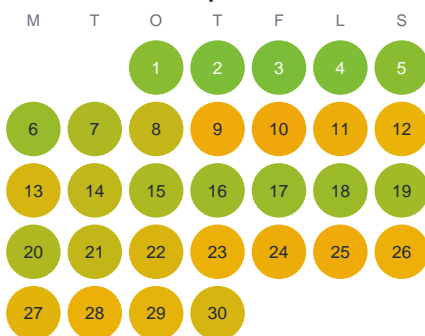

Huggtabell 2026 — Ältasjön

Ältasjön · Kronoberg · huggtabell.se · modell v1 (2026-06)

Januari

Februari

Mars

April

Maj

Juni

Juli

Augusti

September

Oktober

November

December