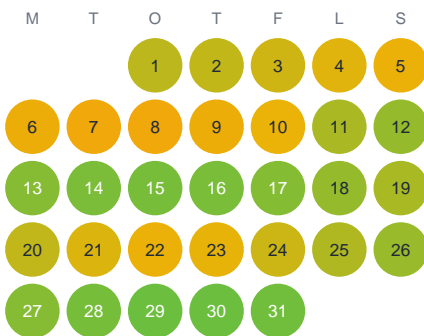

Huggtabell 2026 — Ältasjön

Ältasjön · Halland · huggtabell.se · modell v1 (2026-06)

Januari

Februari

Mars

April

Maj

Juni

Juli

Augusti

September

Oktober

November

December