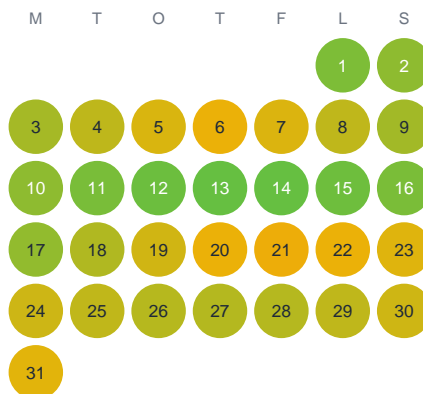

Huggtabell 2026 — Ältasjön

Ältasjön · Halland · huggtabell.se · modell v1 (2026-06)

Januari

Februari

Mars

April

Maj

Juni

Juli

Augusti

September

Oktober

November

December