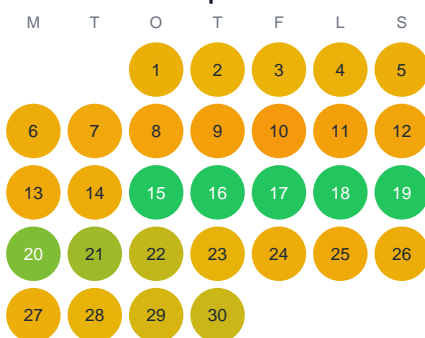

Huggtabell 2026 — Älmessjön

Älmessjön · Gävleborg · huggtabell.se · modell v1 (2026-06)

Januari

Februari

Mars

April

Maj

Juni

Juli

Augusti

September

Oktober

November

December